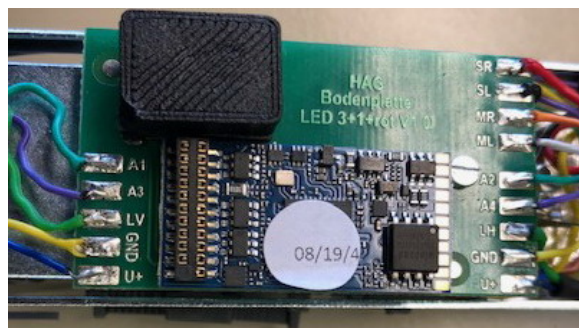

Neuer Beleuchtungs- und Bodenprint für Ae 6/6

Neu mit rotem Zugschluss

Neuer Bodenprint mit grösseren Lötstellen

Neuer Beleuchtungsprint mit roter LED

Neuer Bodenprint montiert

Vergleich neuer und alter Bodenprin

Lieferbar ab sofort

Artikelnummer:

122031-50 Bodenprint mit 21-pol. Schnittstelle CHF 23.-

122031-90 Beleuchtungsprint 3+1 und 1 mal rot (2 Stück) CHF 45.-

Für die Montage können die bestehenden Montagegewinde übernommen werden.