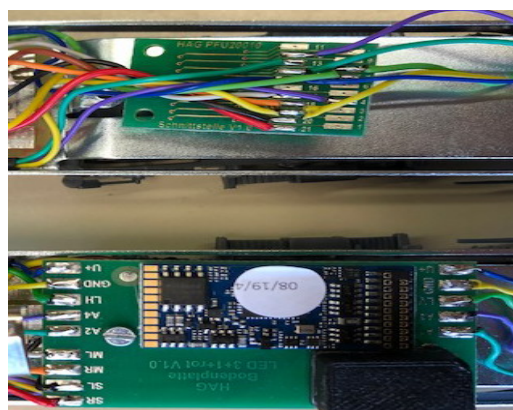

Neuer Beleuchtungs- und Bodenprint für Ae 6/6

Neu mit rotem Zugschluss

Neuer Bodenprint mit grösseren Lötstellen

Neuer Beleuchtungsprint mit roter LED

Neuer Bodenprint montiert

Vergleich neuer und alter Bodenprin

Lieferbar ab sofort

Artikelnummer:

122031-50 Bodenprint mit 21-pol. Schnittstelle CHF 23.-

122031-90 Beleuchtungsprint 3+1 und 1 mal rot (2 Stück) CHF 45.-

Für die Montage können die bestehenden Montagegewinde übernommen werden.