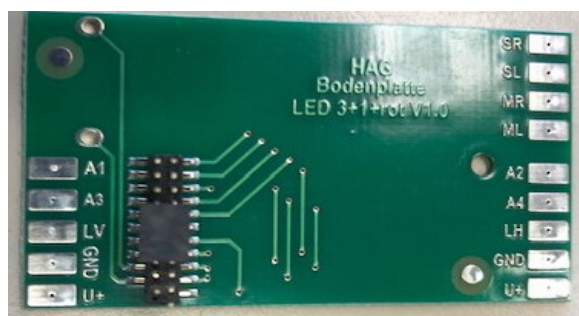

Neuer Beleuchtungs- und Bodenprint für Ae 6/6

Neu mit rotem Zugschluss

Neuer Bodenprint mit grösseren Lötstellen

Neuer Beleuchtungsprint mit roter LED

Neuer Bodenprint montiert

Vergleich neuer und alter Bodenprin

Lieferbar ab sofort

Artikelnummer:

122031-50 Bodenprint mit 21-pol. Schnittstelle CHF 23.-

122031-90 Beleuchtungsprint 3+1 und 1 mal rot (2 Stück) CHF 45.-

Für die Montage können die bestehenden Montagegewinde übernommen werden.