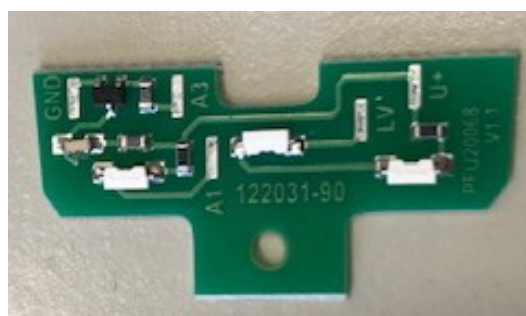

Neuer Beleuchtungs- und Bodenprint für Ae 6/6

Neu mit rotem Zugschluss

Neuer Bodenprint mit grösseren Lötstellen

Neuer Beleuchtungsprint mit roter LED

Neuer Bodenprint montiert

Vergleich neuer und alter Bodenprin

Lieferbar ab sofort

Artikelnummer:

122031-50 Bodenprint mit 21-pol. Schnittstelle CHF 23.-

122031-90 Beleuchtungsprint 3+1 und 1 mal rot (2 Stück) CHF 45.-

Für die Montage können die bestehenden Montagegewinde übernommen werden.