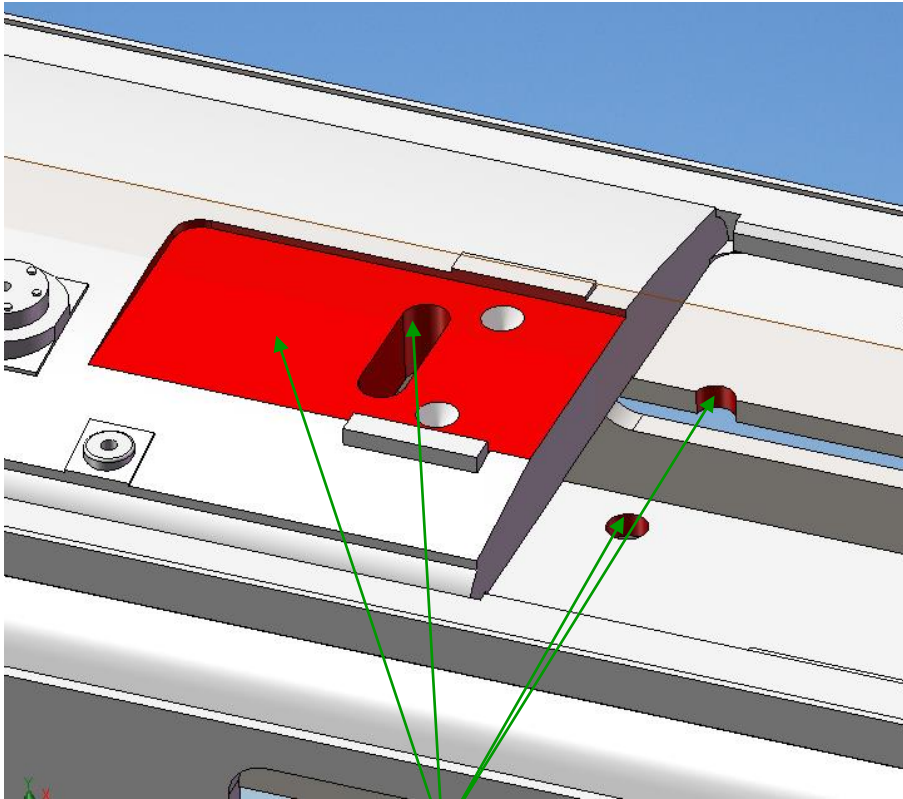

Unterschiede Ae 6/6 Uri Ticino grün Doppellampe zu Uri Ticino 1e Lampe rot

11 021 Uri + 11 020 Ticino

GRÜN

Doppellampe

Kiste und Tank vom
Triebwagen

11 025 + 11 027 Uri +

11 024 + 11 028 Ticino

ROT

1e Lampe mit + ohne IC

Hauptschalter Ae8/8

11 020 Ticino
11021 Uri

11 024 Ticino
11 025 Uri
11 027 Uri
11 028 Ticino