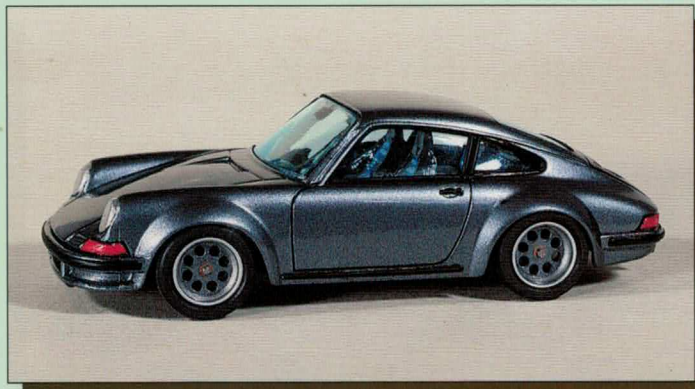

# AUTOLINE

Scale / Échelle 1:43

## EINE SENSATIONELLE NEUHEIT AUS DEM HAUSE HAG UNE NOUVEAUTÉ SENSATIONNELLE DE LA MAISON HAG

Mit vorerst 2 Modellen startet HAG eine Modellauto-Serie, die dem Autoliebhaber, Kenner und Sammler das Herz höher schlagen lässt.

Avec la reproduction de deux voitures, HAG lance une série de modèles réduits de voitures qui ravira les adeptes de la voiture, les connaisseurs et les collectionneurs.

Unsere Modelle zeichnen sich besonders durch folgende Eigenschaften aus:  
Nos modèles se distinguent par les particularités suivantes: