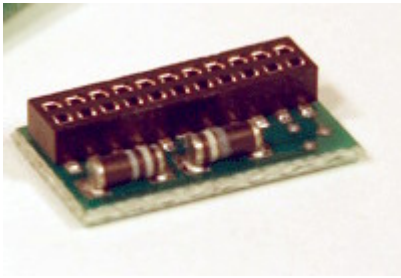

### **Re 4/4II CROSSRAIL**

Art. Nr. 194D Crossrail WS-digital  
Art. Nr. 194DS Crossrail WS-sound  
Art. Nr. 195 Crossrail GL-analog  
Art. Nr. 195D Crossrail GL-digital  
Art. Nr. 195DS Crossrail GL-sound

### **Ab sofort lieferbar!**

Schnittstelle für 21Pin plug Lokpilot  
Art. Nr. 501025-75

Lokpilot V3 21Pin plug

Art. Nr. 501-40

Blindstecker für Gleichstrom-analog

Art. Nr. 501030-50

Weihnachtsverkauf in Mörschwil: