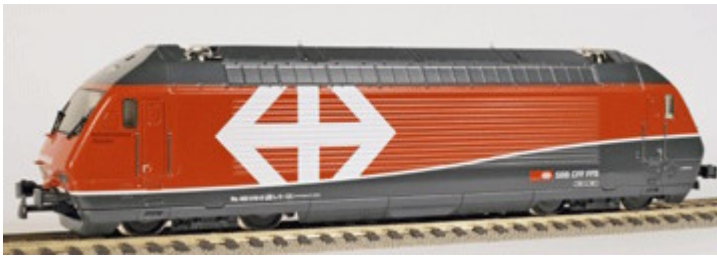

**SBB Re 460Thales**

Nr. 28 215-20 DC - analog  
 Nr. 28 215-21 DC - digital  
 Nr. 28 215-22 DC - sound  
 Nr. 28 215-31 AC - digital  
 Nr. 28 215-32 DC - sound