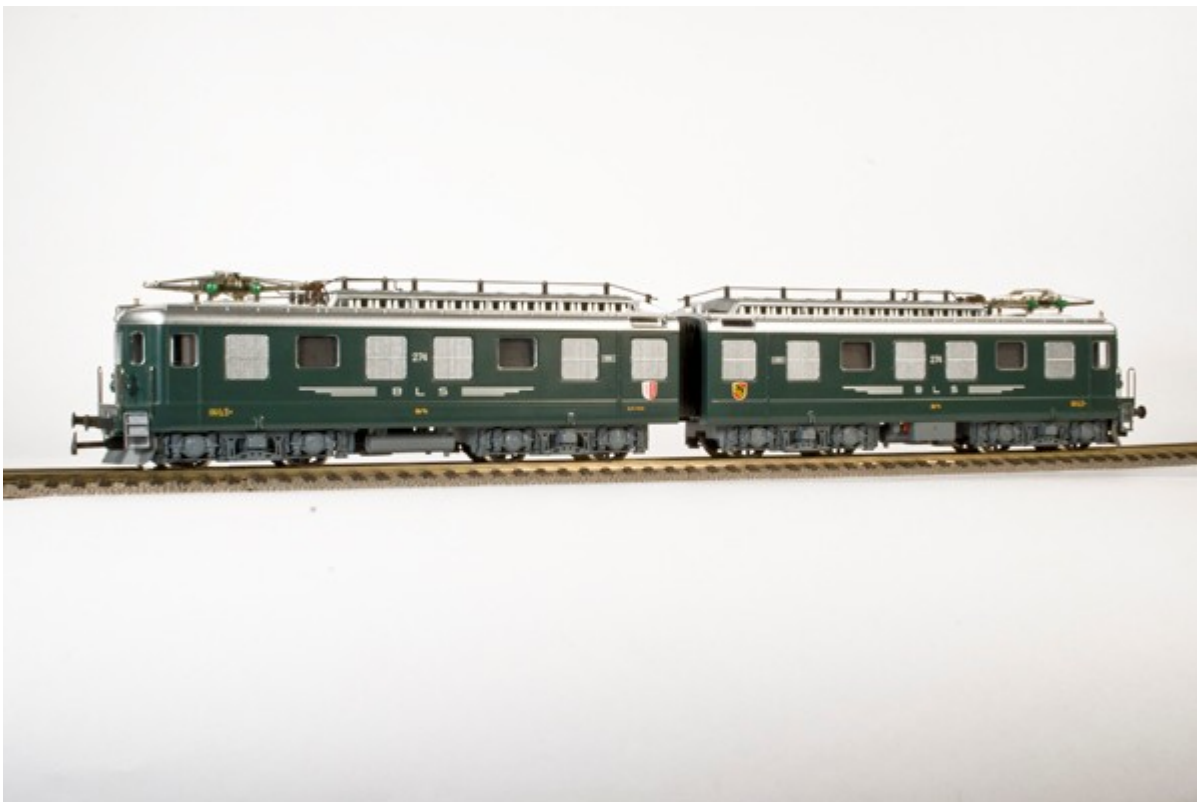

Besten Dank.

Folgende Modelle sind in den nächsten Tagen bei Ihrem Händler erhältlich.

11018 Ae 6/6 Kantonslok Schaffhausen grün

11094 Ae 6/6 Städtelok Biel rot

11097 Ae 6/6 Städtelok Biel grün

11095 Ae 6/6 Cargo Langenthal

24026 Ae 8/8 grün 4- motorig

15006 Bde 4/4 'Grafitti'

25004 Ölzug gealtert

66014/5 Ergänzungsset für Ölzug gealtert

70056/7 Flachwagen mit Stahlplatten

73042/3 WB Containerwagen Agility

Produktion ausgeliefert:**Production released:****Production délivrée:**