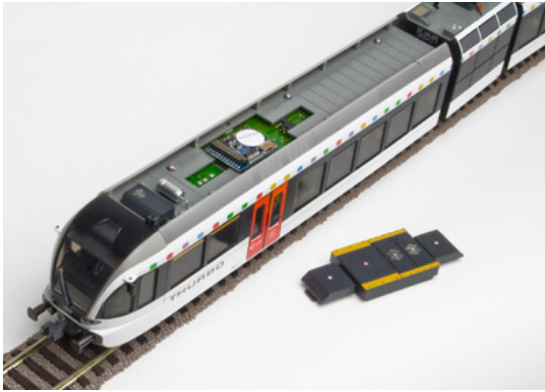

NEWS

Art.-Nr. 34 001, GTW 2/6 THURBO

Das Modell ist vollständig aus Metall gebaut und besitzt eine 21POL Schnittstelle sowie Innenbeleuchtung und Schleiferumschaltung.

The model is entirely made of metal and has a 21pin interface, interior lights and wiper switch.

coming soon

Art.-Nr. 26 046 Re456 "100 Jahre SOB"

ausgelieferte Modelle

34001 GTW THURBO
34002 GTW BLS
61020/1 IC2000 Wagen 2. Klasse
62010/1 IC2000 Steuerwagen Globi
62012/3 IC2000 Steuerwagen Dino

delivered models