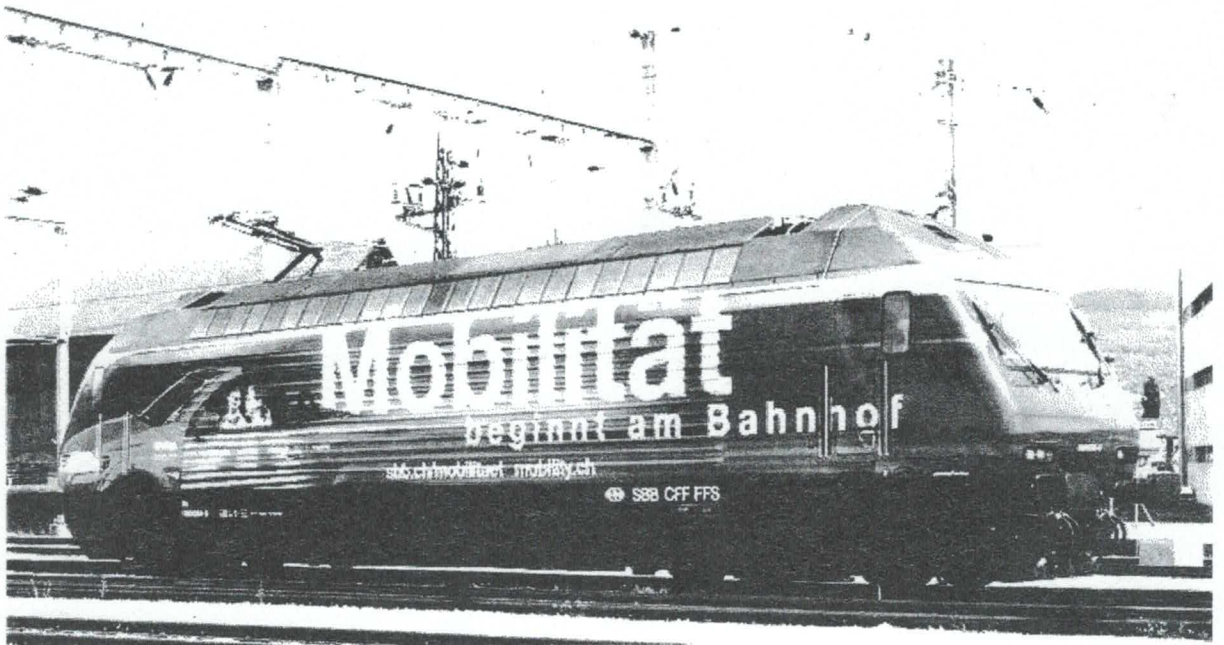

Kundennummer: _____

Numéro de client

Artikelbezeichnung	Art.-Nr.	-31	-32	-20	-21	-22
SBB Re 460 Mobilität	28206-					
SBB Re 460 Lötschberg Basis Tunnel, LBT	28208-					
SBB Re 460 Verkehr Haus der Schweiz VHS	28205-					
SBB Ae 6/6 Lyss	11076-					
SBB Re 6/6 Illnau-Effretikon	20035-		XXX			XXX
BLS-RM, Doppeltraktion Re 436-Re 465	36011-		XXX			
Sihltalbahn Re 456 Sihicity	26034-		XXX			
Sihltalbahn Re 456 mit Herz	26035-		XXX			
SOB Re 456 Lista Office	26037-		XXX			XXX
Überseecontainer ECS	72112: 72113:		X		X	X
Überseecontainer DHL	72106: 72107:		X		X	X
SBB Re 460 Zugkraft Aargau II	28193-					
SBB Re 4/4 II Zugkraft Aargau	16038-					
SBB Re 4/4 II TEE	16045-					
SOB Re 456	26019-		XXX			XXX
SBB Re 450 Bonstetten	30014-		XXX			XXX
SBB S-Bahn Packung Elgg	31007-		XXX			XXX
BLS Ae 8/8 braun, 4 motorig	24020-		XXX			XXX
Sihltalbahn Re 456	26025-		XXX			XXX
SBB Habils Gotthard Jubiläumswagen	74038: 74039		X		X	X

Ort/ Datum:

Lieu/date

Place/date

Stempel/Unterschrift

Timbre/signature:

28 206 .. SBB Re 460 Mobilität

26 035 .. SihltalBahn Re 456 mit Herz

28 208 .. SBB Re 460 Lötschberg Basis Tunnel