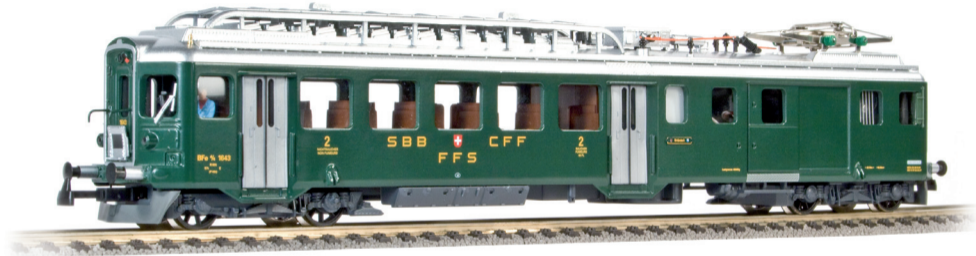

Jetzt lieferbar!

Art. Nr. 15 001, Historischer Triebwagen BFe 4/4 1643 «Wyländerli»  
Lieferbar solange Vorrat, für weitere Herstellung bitte jetzt bestellen.

**HAG Modelleisenbahnen AG**, CH-9402 Mörschwil, [www.hag.ch](http://www.hag.ch)