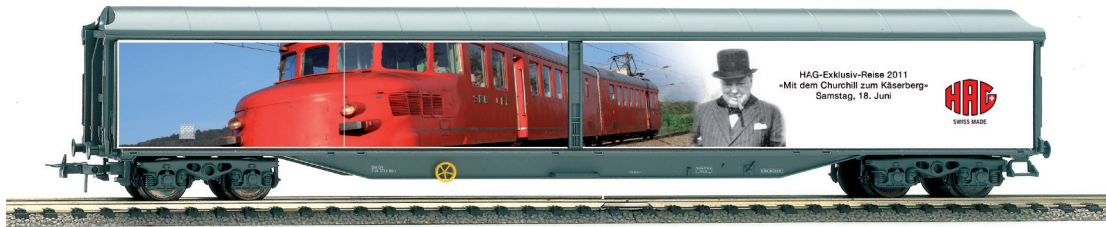

HAG 74052/3 Reise2011 Käserberg-Habil_Churchill