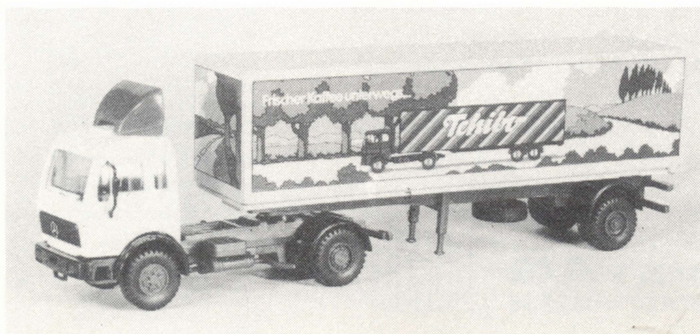

Roskopf-Modell 1:87 im Auftrag der Firma Lemke in limitierter Auflage hergestellt (nur 1000 Stück für die Schweiz)

Fr.10.50

Art. Nr. 590

Mercedes 3,5t LKW «Küppers Kölsch Bier»

Sehr aufwendig bedrucktes Walldorf-Modell 1:87 in limitierter Auflage hergestellt (nur 500 Stück für die Schweiz)

Fr.12.—

Mercedes 3,5t LKW «Tschibo»

Art. Nr. 591

Ein sehr schönes Modell von Walldorf 1:87 in den Farben Kaffeebraun, gelb und rot, in limitierter Auflage hergestellt

Fr.12.—

Mercedes Sattelzug «Tschibo» Art. Nr. 592

Diese numerierte und auf 3000 Stück limitierte Roskopf Exklusivmodell-Serie bringt eines der aufwendigst bedruckten Fahrzeugmodelle das bisher im Masstab 1:87 gefertigt wurde. 64x bedruckt in 20 Farbtönen wurde diese kleine Grafik auf Rädern (nur 500 Stück für die Schweiz).

Fr. 55.—

Sonder-Angebot

LKW-Raritäten

Mercedes 3,5t LKW «Hannen Alt Bier» Art. Nr. 592

Ein sehr fein bedrucktes Walldorf-Modell 1:87 in den Farben blau, gold, weiss, gelb, grün und schwarz, in limitierter Auflage hergestellt