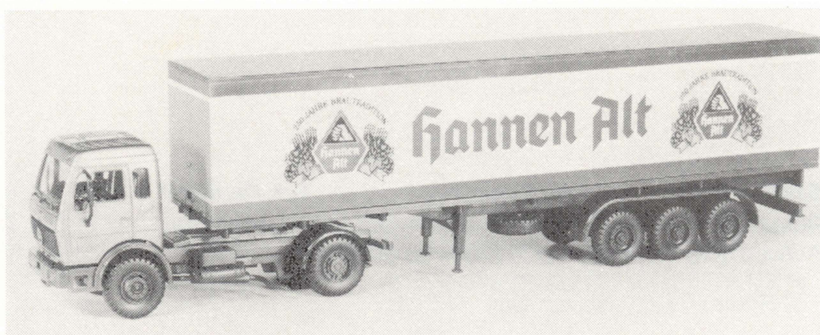

Fr. 55.—

Sonder-Angebot

LKW-Raritäten

Mercedes 3,5t LKW «Hannen Alt Bier» Art. Nr. 592

Ein sehr fein bedrucktes Walldorf-Modell 1:87 in den Farben blau, gold, weiss, gelb, grün und schwarz, in limitierter Auflage hergestellt

Fr. 12.—

Mercedes Sattelzug «Hannen Alt Bier»

Art. Nr. 593

Ein Roskopf-Sondermodell 1:87 in limitierter Auflage hergestellt (nur 500 Stück für die Schweiz), 5farbig bedruckt

Fr. 29.—

Feinmechaniker-Werkzeug-Set