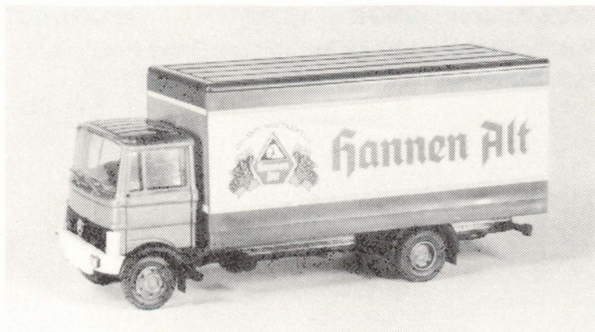

Roskopf-Modell 1:87 im Auftrag der Firma Lemke in limitierter Auflage hergestellt (nur 1000 Stück für die Schweiz)

Fr.10.50

Art. Nr. 590

Mercedes 3,5t LKW «Küppers Kölsch Bier»

Sehr aufwendig bedrucktes Walldorf-Modell 1:87 in limitierter Auflage hergestellt (nur 500 Stück für die Schweiz)

Fr.12.—

Mercedes 3,5t LKW «Tschibo»

Art. Nr. 591

Ein sehr schönes Modell von Walldorf 1:87 in den Farben Kaffeebraun, gelb und rot, in limitierter Auflage hergestellt

Fr.12.—

Mercedes Sattelzug «Tschibo» Art. Nr. 592

Diese numerierte und auf 3000 Stück limitierte Roskopf Exklusivmodell-Serie bringt eines der aufwendigst bedruckten Fahrzeugmodelle das bisher im Masstab 1:87 gefertigt wurde. 64x bedruckt in 20 Farbtönen wurde diese kleine Grafik auf Rädern (nur 500 Stück für die Schweiz).

Fr. 55.—

Sonder-Angebot

LKW-Raritäten

Mercedes 3,5t LKW «Hannen Alt Bier» Art. Nr. 592

Ein sehr fein bedrucktes Walldorf-Modell 1:87 in den Farben blau, gold, weiss, gelb, grün und schwarz, in limitierter Auflage hergestellt