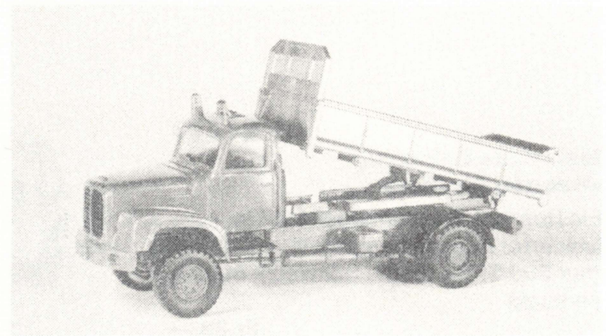

Sonder-Angebot

LKW-Raritäten

HAG-Saurer D290F

Art. Nr. 507

Roskopf-Modell 1:87 im Auftrag der Firma HAG in entsprechenden Farben hergestellt.

Fr.12.—

Saurer 4x4 Kipper der Feuerwehr

Art. Nr. 416F

Roskopf-Modell 1:87 im Auftrag der Firma Lemke in limitierter Auflage hergestellt (nur 1000 Stück für die Schweiz)

Fr.10.50

Art. Nr. 590

Mercedes 3,5t LKW «Küppers Kölsch Bier»

Sehr aufwendig bedrucktes Walldorf-Modell 1:87 in limitierter Auflage hergestellt (nur 500 Stück für die Schweiz)

Fr.12.—

Mercedes 3,5t LKW «Tschibo»

Art. Nr. 591

Ein sehr schönes Modell von Walldorf 1:87 in den Farben Kaffeebraun, gelb und rot, in limitierter Auflage hergestellt

Fr.12.—

Mercedes Sattelzug «Tschibo» Art. Nr. 592