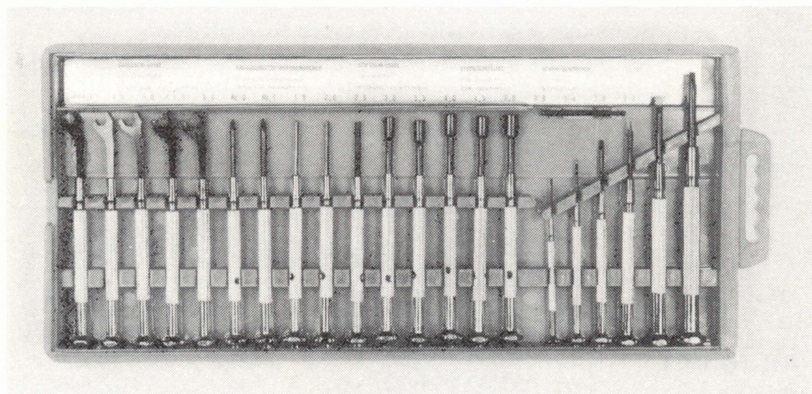

Fr. 12.—

Mercedes Sattelzug «Hannen Alt Bier»

Art. Nr. 593

Ein Roskopf-Sondermodell 1:87 in limitierter Auflage hergestellt (nur 500 Stück für die Schweiz), 5farbig bedruckt

Fr. 29.—

Feinmechaniker-Werkzeug-Set

Art. Nr. 594

21teiliges Werkzeug-Set

bestehend aus:

- 6 Schraubenzieher 0,8–3,8mm
- 5 Steckschlüssel SW 3–5mm
- 3 Innensechskantschlüssel 1,5, 2, 2,5mm
- 2 Kreuzschlitzschraubenzieher Nr. 0, Nr. 1
- 5 Gabelschlüssel 4–6mm