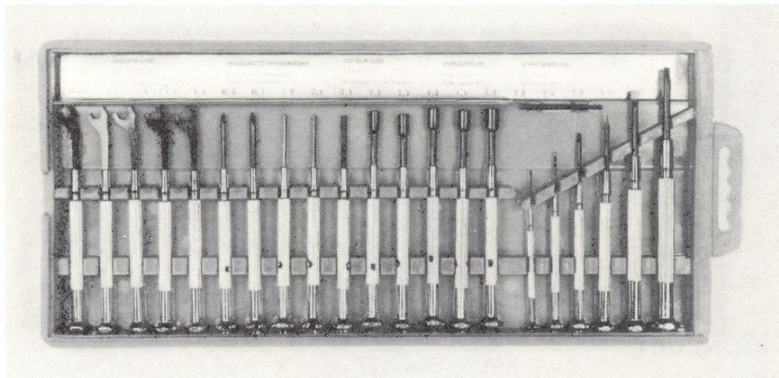

Feinmechaniker-Werkzeug-Set