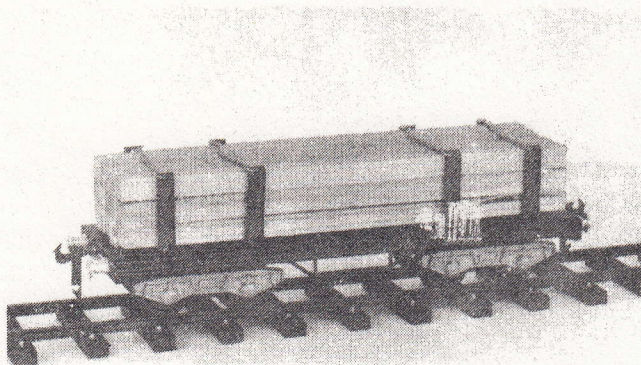

NIEDERBORDWAGEN

mit Spritzgussfahrgestell,
Farbe grün oder braun

Nr. 105 A und 105 B

Grösse 240/40/60

RUNGENWAGEN

mit Spritzgussfahrgestell,
Farbe schwarz, mit oder ohne
Holz

Nr. 110

Grösse 240/70/60

SHELL - TANKWAGEN

mit Spritzgussfahrgestell,
Farbe gelb

Nr. 120 A

Grösse 240/90/60

ESSO - TANKWAGEN

mit Spritzgussfahrgestell,
Farbe aluminium

Nr. 120 B

Grösse 240/90/60

GULF - TANKWAGEN

mit Spritzgussfahrgestell,
Farbe orange

Nr. 120 C

Grösse 240/90/60