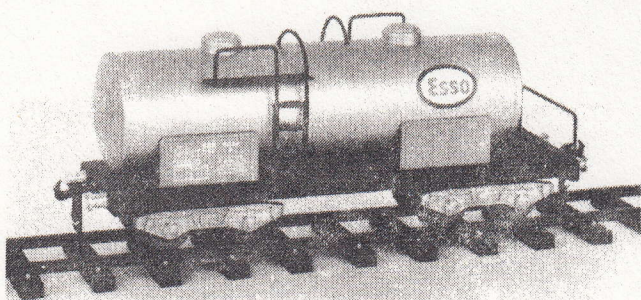

NIEDERBORDWAGEN

mit Spritzgussfahrgestell,
Farbe grün oder braun

Nr. 105 A und 105 B

Grösse 240/40/60

RUNGENWAGEN

mit Spritzgussfahrgestell,
Farbe schwarz, mit oder ohne
Holz

Nr. 110

Grösse 240/70/60

SHELL - TANKWAGEN

mit Spritzgussfahrgestell,
Farbe gelb

Nr. 120 A

Grösse 240/90/60

ESSO - TANKWAGEN

mit Spritzgussfahrgestell,
Farbe aluminium

Nr. 120 B

Grösse 240/90/60

GULF - TANKWAGEN

mit Spritzgussfahrgestell,
Farbe orange

Nr. 120 C

Grösse 240/90/60