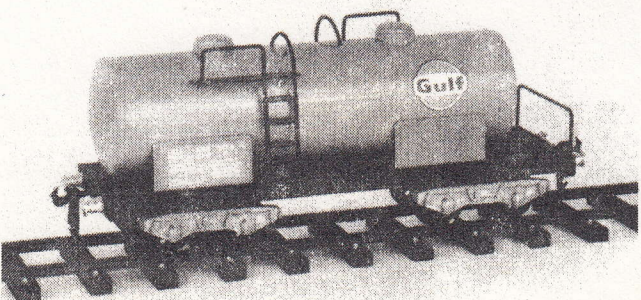

NIEDERBORDWAGEN

mit Spritzgussfahrgestell,
Farbe grün oder braun

Nr. 105 A und 105 B

Grösse 240/40/60

RUNGENWAGEN

mit Spritzgussfahrgestell,
Farbe schwarz, mit oder ohne
Holz

Nr. 110

Grösse 240/70/60

SHELL - TANKWAGEN

mit Spritzgussfahrgestell,
Farbe gelb

Nr. 120 A

Grösse 240/90/60

ESSO - TANKWAGEN

mit Spritzgussfahrgestell,
Farbe aluminium

Nr. 120 B

Grösse 240/90/60

GULF - TANKWAGEN

mit Spritzgussfahrgestell,
Farbe orange

Nr. 120 C

Grösse 240/90/60