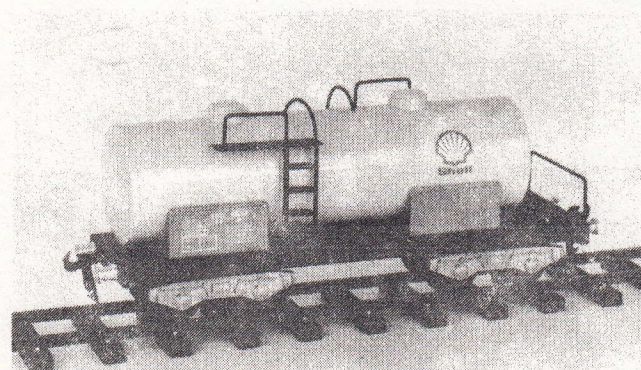

NIEDERBORDWAGEN

mit Spritzgussfahrgestell,
Farbe grün oder braun

Nr. 105 A und 105 B

Grösse 240/40/60

RUNGENWAGEN

mit Spritzgussfahrgestell,
Farbe schwarz, mit oder ohne
Holz

Nr. 110

Grösse 240/70/60

SHELL - TANKWAGEN

mit Spritzgussfahrgestell,
Farbe gelb

Nr. 120 A

Grösse 240/90/60

ESSO - TANKWAGEN

mit Spritzgussfahrgestell,
Farbe aluminium

Nr. 120 B

Grösse 240/90/60

GULF - TANKWAGEN

mit Spritzgussfahrgestell,
Farbe orange

Nr. 120 C

Grösse 240/90/60